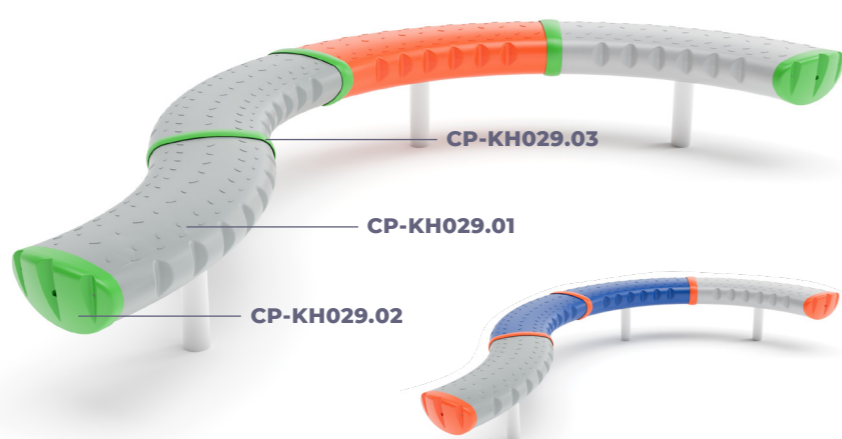

DY-02.18

Уступы для детских игровых площадок

BALANCE

SHR300-1 (SHR400-1)

Сквозной уступ на трубу Ø57 мм

SHR300-2 (SHR400-2)

Закрытый уступ на трубу Ø57 мм

SHR300-3 (SHR400-3)

Сквозной уступ для цепи

BA-08.15

BA-09.40

DY-02.23

Детская наклонная карусель «SUPERNOVA» для установки на уличных игровых площадках. Внешние габариты – 2035x532 мм. Материалы, из которых изготовлено изделие, отвечают всем требованиям безопасности. Карусель устойчива к УФ-излучениям, перепадам температур, надёжна и долговечна в использовании.