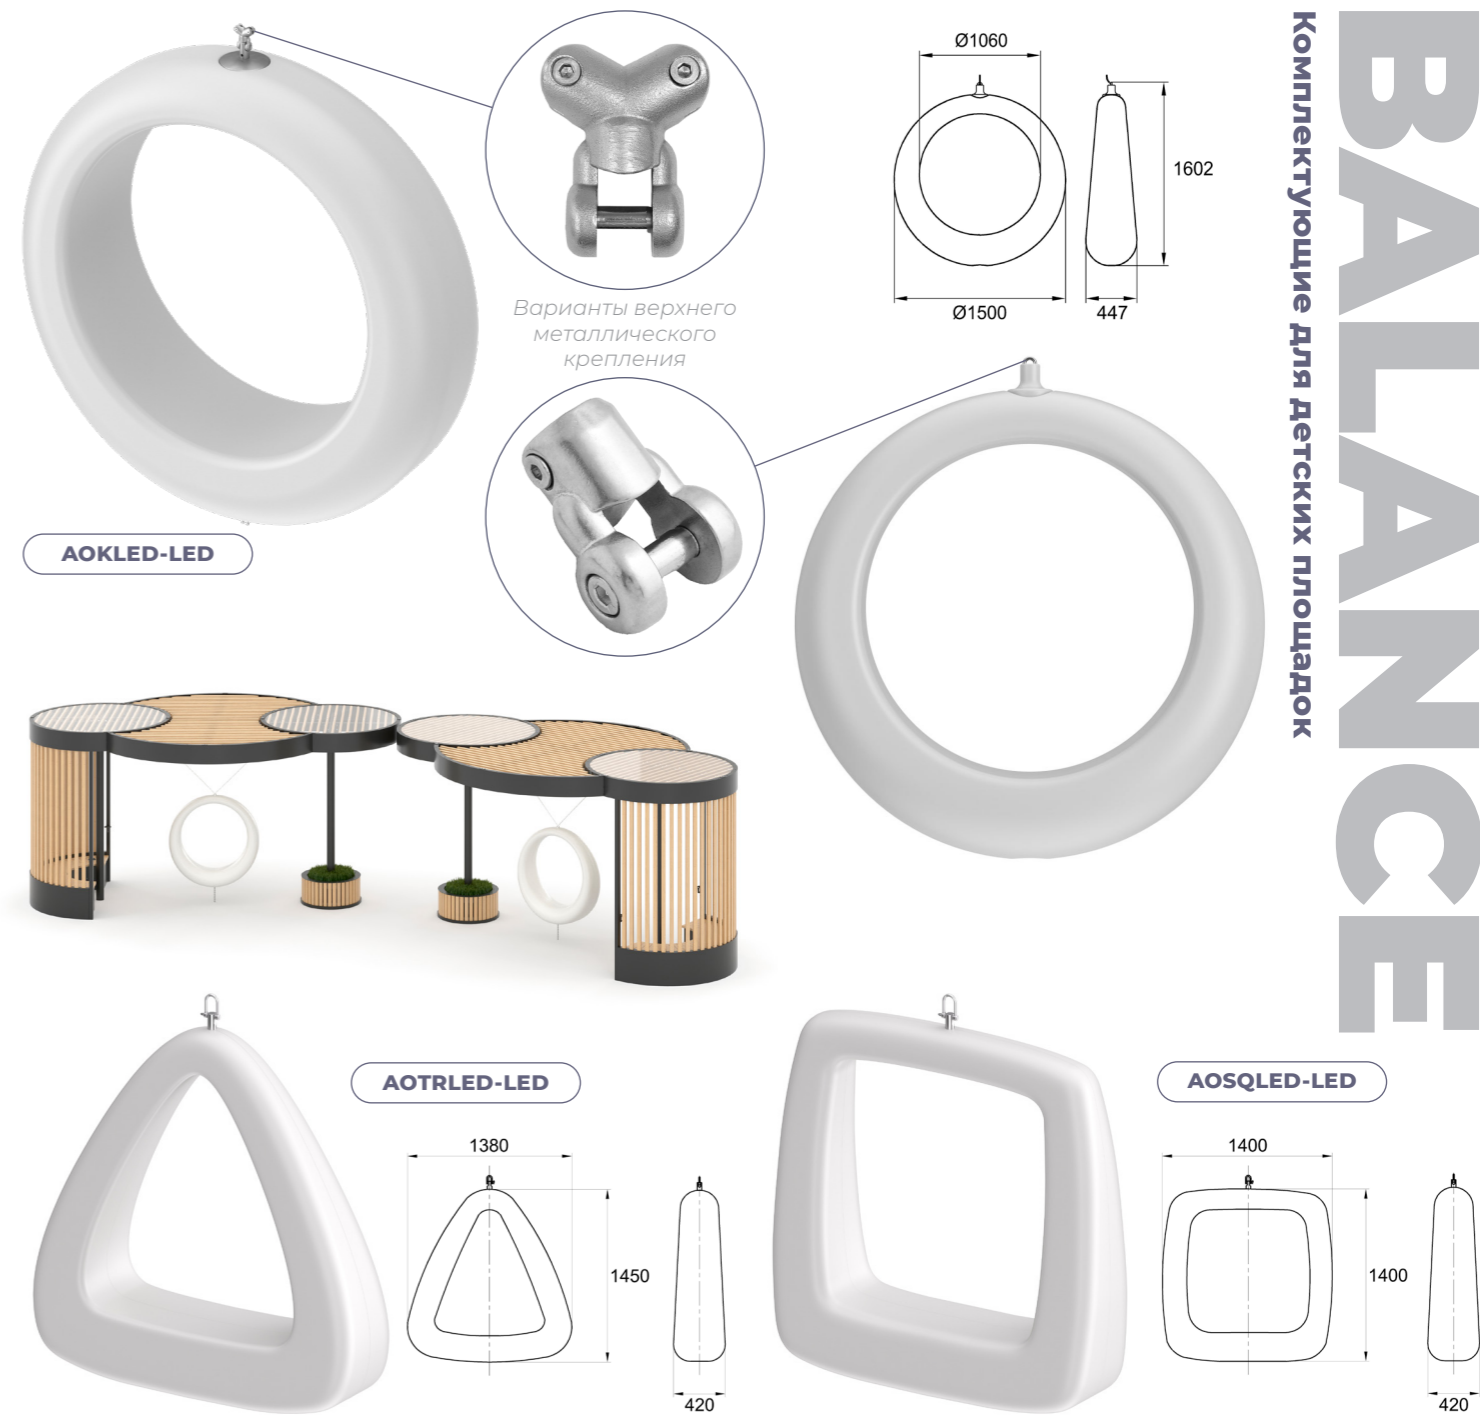

Материал карусели:

- полиэтилен (PE);
- сталь.

www.zaglushka.ru

ИГРОВОЕ ОБОРУДОВАНИЕ SUPERNOVA

BA-06.38

BA-06.42

RAL 5008

Синий

www.zaglushka.ru

SUPERNOVA
Игровое оборудование для детских игровых площадок

АРТ-ОБЪЕКТ С ПОДСВЕТКОЙ

Предусмотрено несколько режимов подсветки

Арт-объекты с подсветкой разных форм идеально впишутся в городской ландшафт, парковую зону или креативное пространство. Фиксируются на цепь при помощи специального крепления (ЦВ-6), (ЦВ2-6) и далее крепятся или к металлическим стойкам, или к перголам. Все крепежные элементы спрятаны внутри конструкции. У AOTRLED-LED, AOSQLED-LED и AOKLED-LED предусмотрено несколько режимов подсветки или белый классический, на выбор. Все крепежные элементы спрятаны внутри конструкции.

В комплект арт-объекта входят:

- поставки входят качели, крепление, блок питания и пульт дистанционного управления.

Материал арт-объекта:

- полиэтилен низкого давления (LLDPE).

Комплекующие для детских площадок