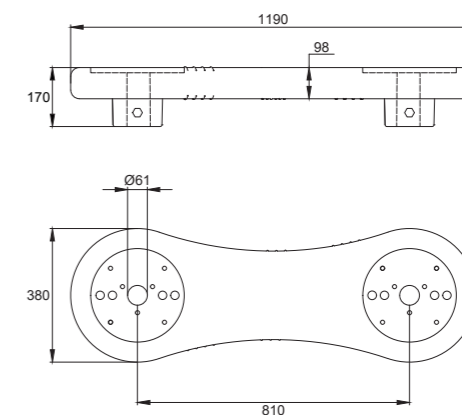

Прижим для пружины

Доступные цвета уступов UPS и UPW

СОЗДАЙТЕ СВОЙ BALANCE!

Возможность нанесения любого логотипа

DY-02.17

Схема уступа UPW

Схема уступа FS-PLAY 4103

Схема уступа UPS