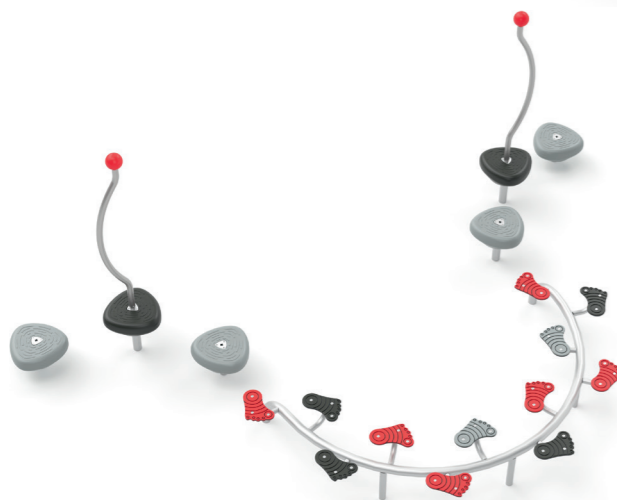

DY-02.08

DY-02.06

UPB

DY-02.10

СОЗДАЙТЕ СВОЙ BALANCE!

КОНСТРУКЦИИ С ИСПОЛЬЗОВАНИЕМ УСТУПА UPB