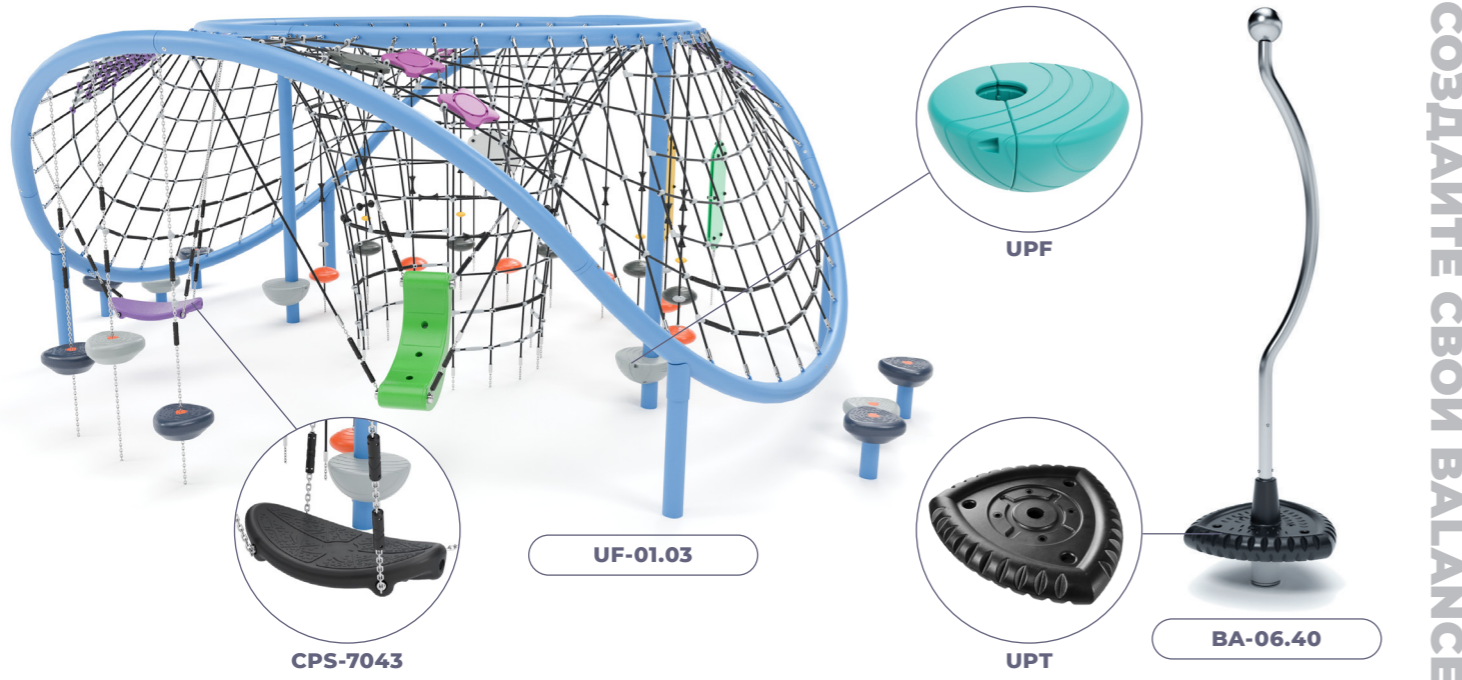

UF-01.03

СОЗДАЙТЕ СВОЙ BALANCE!

DY-02.24H550

Уступы для детских игровых площадок

BALANCE