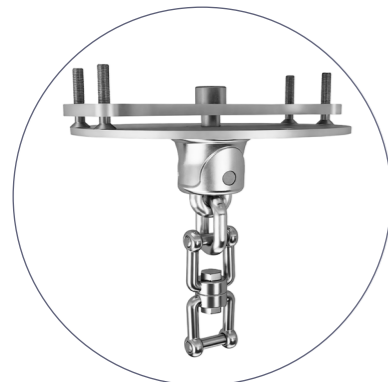

БАЛАНСЕ
Комплекующие для детских площадок

ЦВ-6

Верхнее металлическое
крепление

КН-9376.03

Нижнее металлическое
крепление

Производственная компания
ЗАГЛУШКА.РУ

Производство: г. Санкт-Петербург,
ул. Минеральная, д.32, лит. А