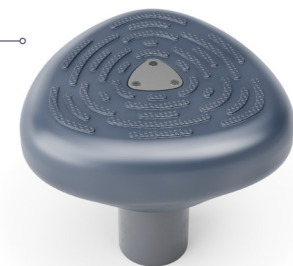

- полиэтилен низкого давления (LLDPE).

ЦВЕТА УСТУПА UPB

UPB-1

С креплением под цепь 6 мм

UPB-2

Под трубу Ø76, Ø89, Ø108 мм

UPB-3

Под трубу Ø76, Ø89, Ø108 мм и трубу ДУ25

DY-02.04

DY-02.09

DY-02.08

DY-02.06

DY-02.05

UPB

DY-02.07

DY-02.10

В комплект поставки входят:

- уступ-лазалка с антискользящей поверхностью **UPF**.

Приобретаются отдельно:

- алюминиевый хомут WZ-011;
- 2 колодки WZ-202.

www.zaglushka.ru

ЦВЕТА УСТУПА UPF

Варианты труб

Для трубы Ø108 мм