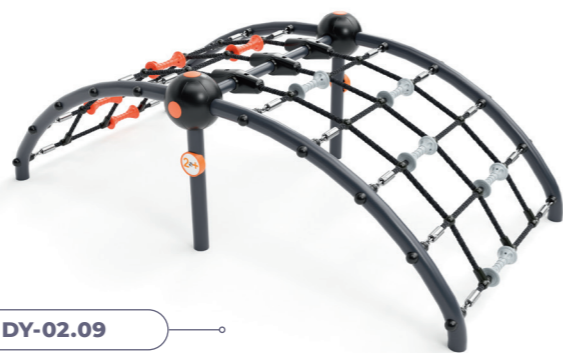

DY-02.09

DY-02.08

DY-02.06

UPB

DY-02.10

СОЗДАЙТЕ СВОЙ BALANCE!

КОНСТРУКЦИИ С ИСПОЛЬЗОВАНИЕМ УСТУПА UPB