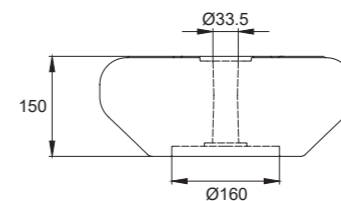

- полиэтилен низкого давления (LLDPE).

ЦВЕТА УСТУПА UPB

UPB-1

С креплением под цепь 6 мм

UPB-2

Под трубу Ø76, Ø89, Ø108 мм

UPB-3

Под трубу Ø76, Ø89, Ø108 мм и трубу ДУ25