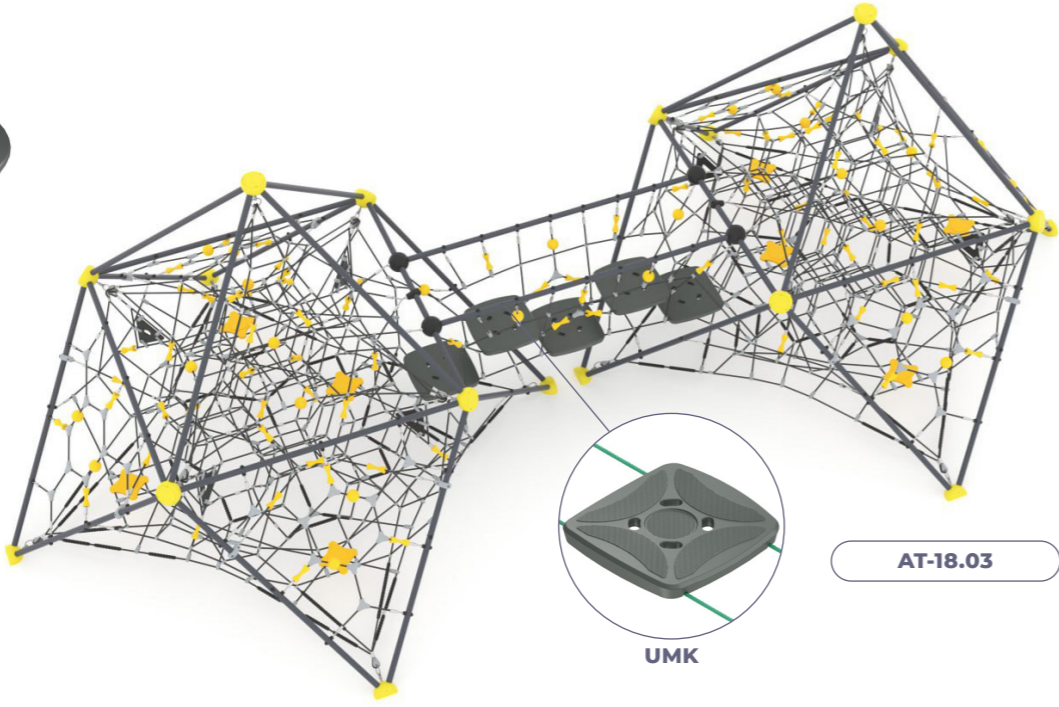

AT-18.03

DY-02.24H550