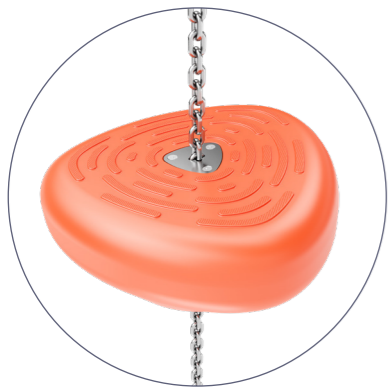

Производственная компания
ЗАГЛУШКА.РУ

BALANCE

Уступы для детских игровых площадок

Возможность комбинирования с цепью

Антискользящая рифлёная поверхность

Возможность нанесения любого логотипа

RAL 9003

Снежно-белый

Материал карусели:

- полиэтилен (PE);
- сталь.

www.zaglushka.ru

ИГРОВОЕ ОБОРУДОВАНИЕ SUPERNOVA

BA-06.38

BA-06.42

RAL 5008

Синий