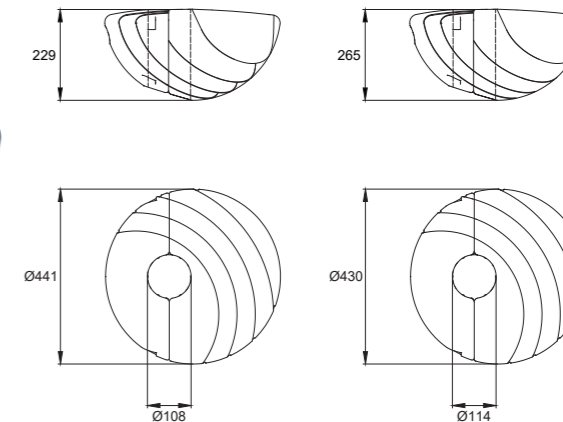

В комплект поставки входят:

- уступ-лазалка с антискользящей поверхностью **UPF**.

Приобретаются отдельно:

- алюминиевый хомут WZ-011;
- 2 колодки WZ-202.

www.zaglushka.ru

ЦВЕТА УСТУПА UPF

Варианты труб

Для трубы Ø108 мм