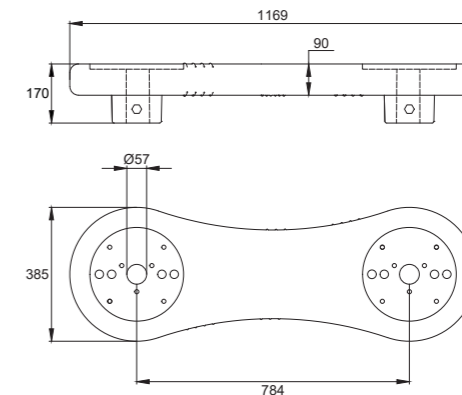

Прижим для пружины

Доступные цвета уступов UPS и UPW

СОЗДАЙТЕ СВОЙ BALANCE!

Возможность нанесения любого логотипа

DY-02.17

Схема уступа UPW

Схема уступа FS-PLAY 4103

Схема уступа UPS