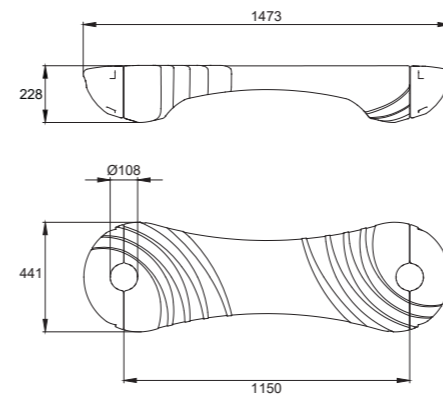

Прижим для пружины

Доступные цвета уступов UPS и UPW

СОЗДАЙТЕ СВОЙ BALANCE!

Возможность нанесения любого логотипа

DY-02.17

Схема уступа UPW

Схема уступа FS-PLAY 4103

Схема уступа UPS