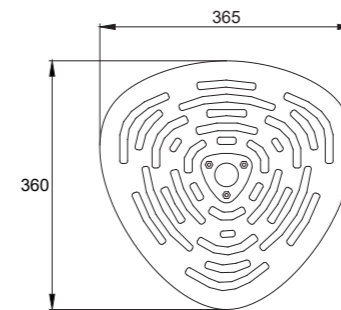

- полиэтилен низкого давления (LLDPE).

ЦВЕТА УСТУПА UPB

UPB-1

С креплением под цепь 6 мм

UPB-2

Под трубу Ø76, Ø89, Ø108 мм

UPB-3

Под трубу Ø76, Ø89, Ø108 мм и трубу ДУ25