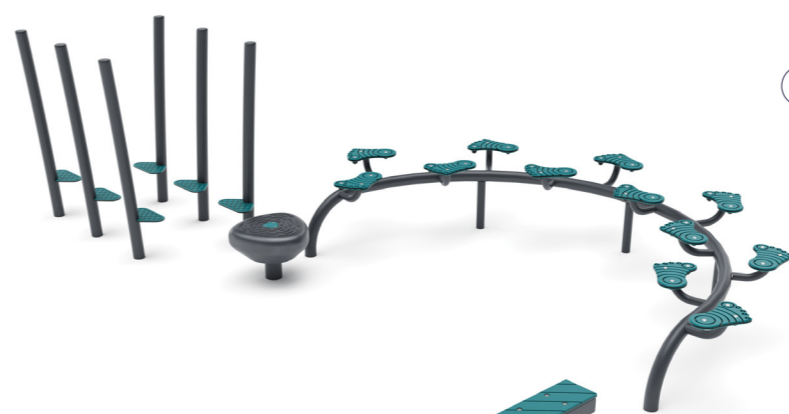

DY-02.08

DY-02.06

DY-02.05

UPB

DY-02.10

СОЗДАЙТЕ СВОЙ BALANCE!

КОНСТРУКЦИИ С ИСПОЛЬЗОВАНИЕМ УСТУПА UPB