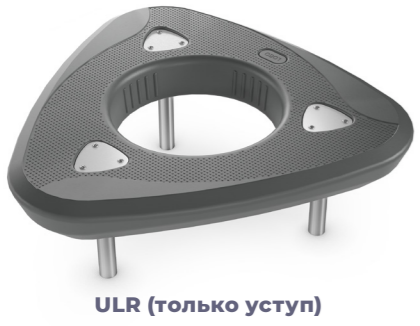

Прижим для пружины

Доступные цвета уступов UPS и UPW

СОЗДАЙТЕ СВОЙ BALANCE!

Возможность нанесения любого логотипа

DY-02.17

Схема уступа UPW

Схема уступа FS-PLAY 4103

Схема уступа UPS

Схема уступа THM.70130 grey

BALANCE

Уступы для детских игровых площадок

UF-01.03

CPS-7043

UPT

BA-06.40

UPF

СОЗДАЙТЕ СВОЙ BALANCE!

ULR (только уступ)

AT-18.03

UMK

DY-02.24H550

DY-02.20

UPS

DY-02.19