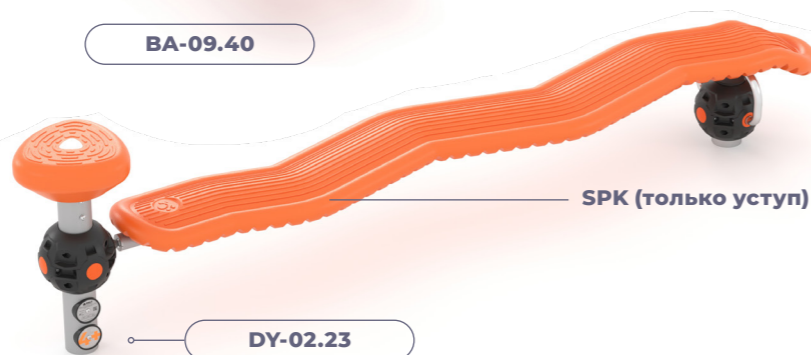

DY-02.18

Уступы для детских игровых площадок

BALANCE

SHR300-1 (SHR400-1)

Сквозной уступ на трубу Ø57 мм

SHR300-2 (SHR400-2)

Закрытый уступ на трубу Ø57 мм

SHR300-3 (SHR400-3)

Сквозной уступ для цепи

BA-08.15

BA-09.40

DY-02.23

Детская наклонная карусель «SUPERNOVA» для установки на уличных игровых площадках. Внешние габариты – 2035x532 мм. Материалы, из которых изготовлено изделие, отвечают всем требованиям безопасности. Карусель устойчива к УФ-излучениям, перепадам температур, надёжна и долговечна в использовании.