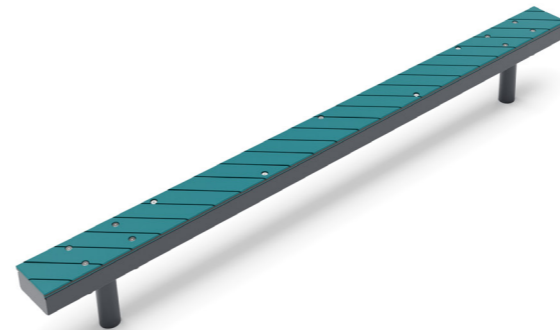

DY-02.08

DY-02.06

UPB

DY-02.10

СОЗДАЙТЕ СВОЙ BALANCE!

КОНСТРУКЦИИ С ИСПОЛЬЗОВАНИЕМ УСТУПА UPB