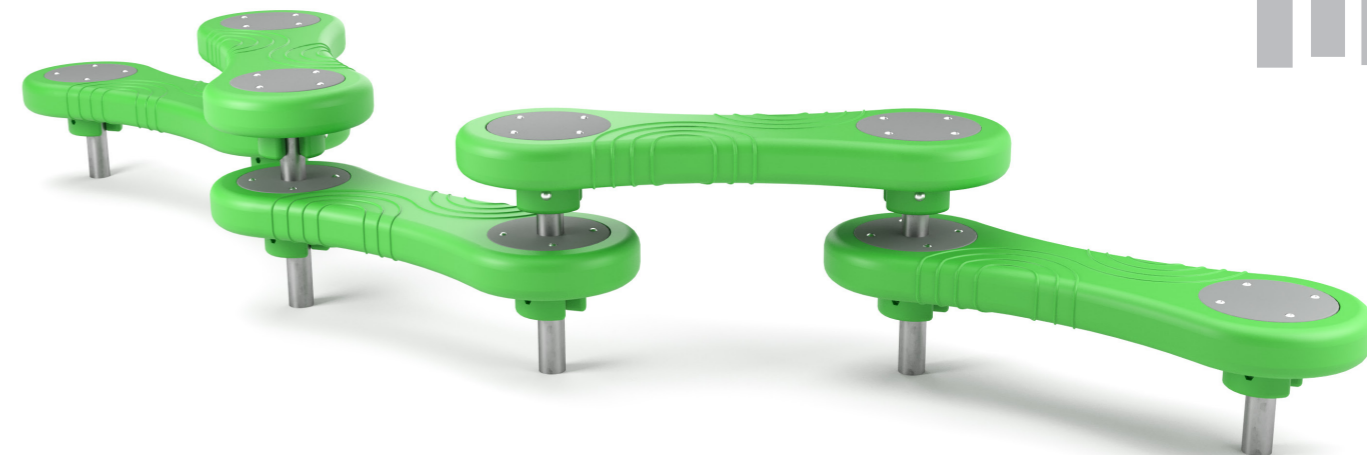

Схема уступа FS-PLAY 4103

Схема уступа THM.70130 grey

BALANCE

Уступы для детских игровых площадок