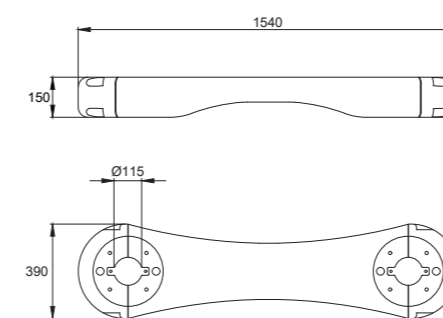

Схема уступа UPW