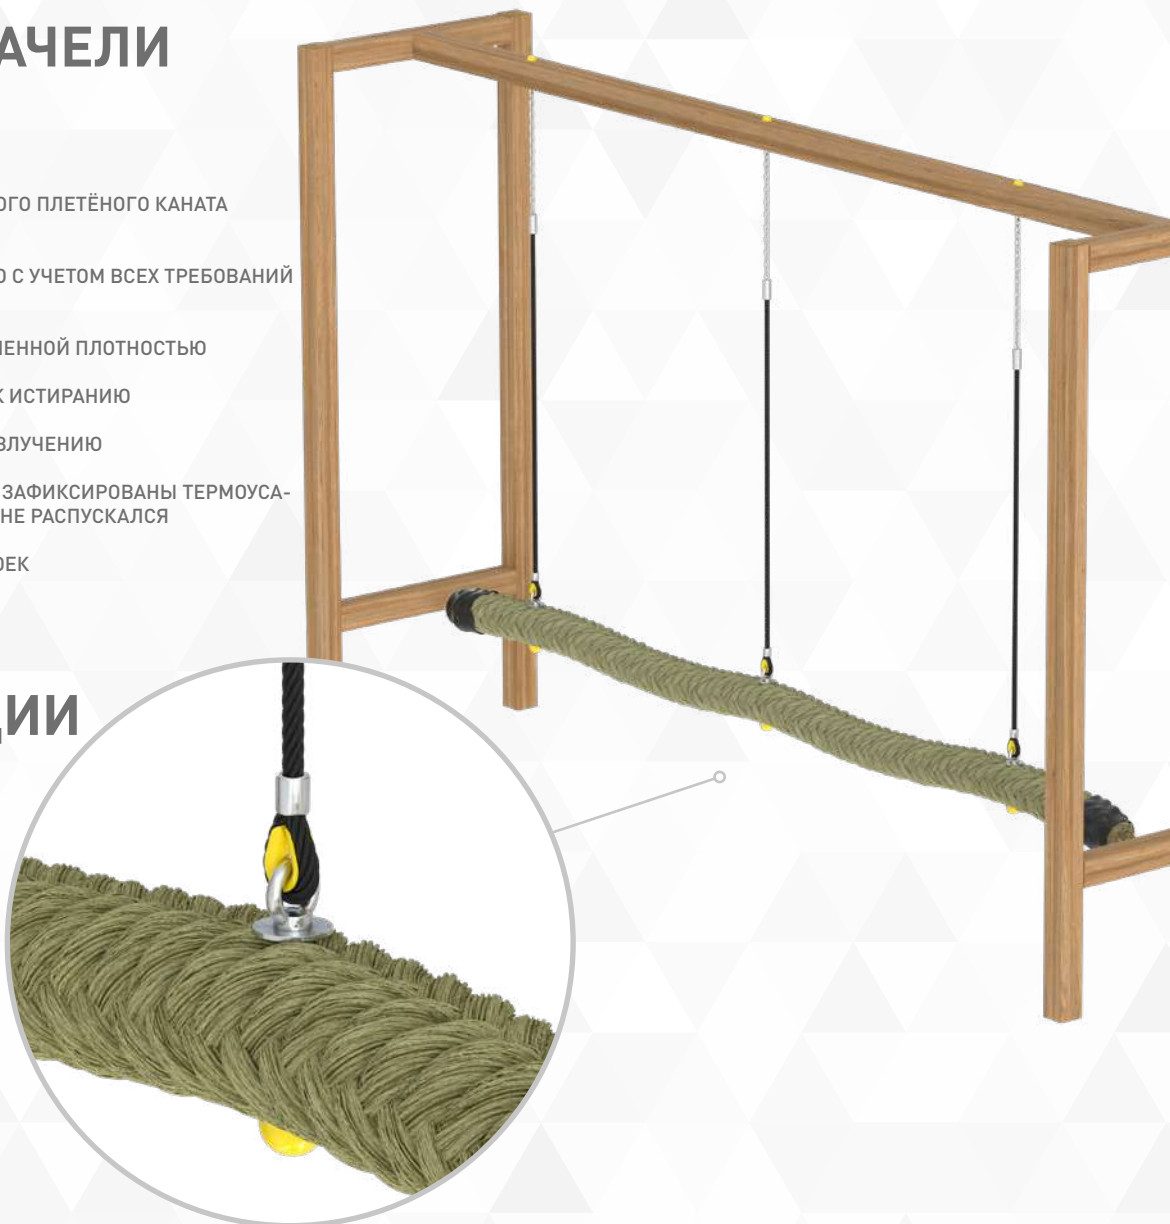

Производственная компания
ЗАГЛУШКА.РУ

ООО «Заглушка.Ру»
ИНН 7816517815 КПП 781601001
194362, г. Санкт-Петербург,
пос. Парголово, ул. Железнодорожная, д.11

КАНАТНЫЕ КАЧЕЛИ

VIKING

- + КАЧЕЛИ ИЗГОТОВЛЕНЫ ИЗ ТОЛСТОГО ПЛЕТЁНОГО КАНАТА «ВИКИНГ»
- + КРЕПЛЕНИЕ КАНАТА РАЗРАБОТАНО С УЧЕТОМ ВСЕХ ТРЕБОВАНИЙ БЕЗОПАСНОСТИ
- + КАНАТ ХАРАКТЕРИЗУЕТСЯ ПОВЫШЕННОЙ ПЛОТНОСТЬЮ
- + ОТЛИЧНАЯ СОПРОТИВЛЯЕМОСТЬ К ИСТИРАНИЮ
- + ХОРОШАЯ УСТОЙЧИВОСТЬ К УФ-ИЗЛУЧЕНИЮ
- + КОНЦЫ КАНАТА ДОПОЛНИТЕЛЬНО ЗАФИКСИРОВАНЫ ТЕРМОУСАДОЧНОЙ ПЛЕНКОЙ, ЧТОБЫ КАНАТ НЕ РАСПУСКАЛСЯ
- + ПОСТАВЛЯЕТСЯ БЕЗ ОПОРНЫХ СТОЕК

ЦЕНА ПО АКЦИИ
58 000 руб.

*Количество на складе ограничено. Подробности узнавайте у менеджеров.

sales@zaglushka.ru

8 (812) 242 80 99

www.zaglushka.ru

8 (800) 555 04 99